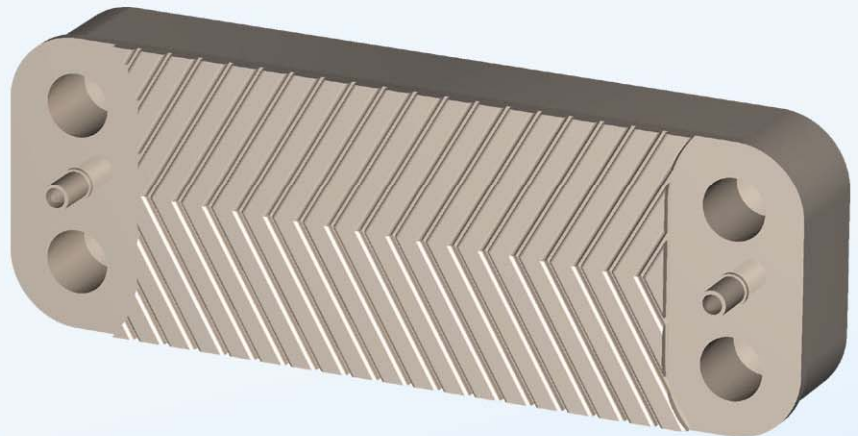

Interasse 154 mm

Interasse 172 mm

Interasse 278 mm

**SCAMBIATORI A PIASTRE  
PER COMPACT BLOCK**