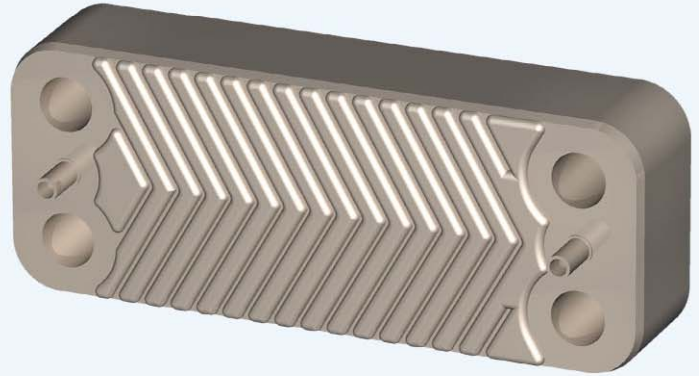

Interasse 154 mm

Interasse 172 mm

Interasse 278 mm

**SCAMBIATORI A PIASTRE  
PER COMPACT BLOCK**